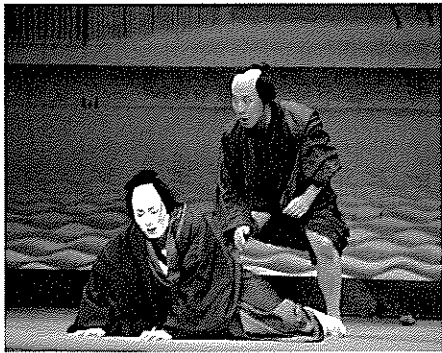

# シネマ歌舞伎

とは?

歌舞伎の舞台作品をHD高性能カメラで撮影し、スクリーンでデジタル上映するという新しい観劇スタイル

## 上映会

「人情断文七元結」+「二人藤娘／日本振袖始」+ じょうはな座特製幕の内弁当

人情断文七元結

二人藤娘／日本振袖始  
大蛇退治

山田洋次監督、中村勘三郎、夢の顔合わせが実現!三遊亭月朝が口演した落語が原作の、笑いと涙の人情喜劇の大傑作。腕は立つし、人もいい左官の長兵衛は、困ったことに大の博打好き。見かねた娘のお久は、吉原に身を売る決意をします。事情を察した妓楼の女房・お駒は、長兵衛を諭し、50両の金を貸し与えるが、その帰道…。